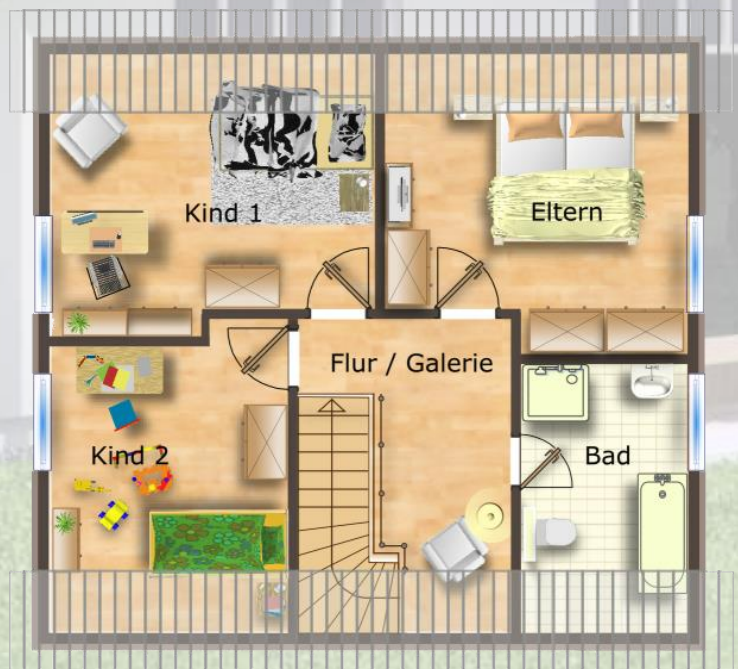

Massivhaus Konzepte GmbH[®]

Alles ganz solide | Haus 132

Der Preis ist heiß: Die zeitlos schöne Architektur erfüllt alle Wünsche, die an ein Traumhaus gestellt werden. Durch bodentiefe Fenster wird der Garten in das Wohnen mit einbezogen – das sorgt für sonnige Stimmung.

- **Massive Traumhäuser**
- **25 Jahre Bau-Qualität**
- **Energiespar-Systeme**

www.pbm-massivhaus.de

Außenmaße 9,615 m x 8,74 m
 Dachneigung 48 °
 Wohn-Nutzfläche 132,84 m²

Haus 132 Erdgeschoß

Wohnfläche 71,88 m²
 Wohnen/Essen 36,35 m²
 Küche 13,76 m²
 WC 2,28 m²
 HWR 8,01 m²
 Diele 11,48 m²

Haus 132 Dachgeschoß

Wohnfläche 60,96 m²
 Eltern 15,41 m²
 Kind 1 14,95 m²
 Kind 2 13,64 m²
 Bad 8,12 m²
 Flur/Galerie 8,84 m²

Massive Traumhäuser
 Wir bauen über 50 Energiesparhäuser in moderner Architektur, Stein auf Stein und individuell veränderbar