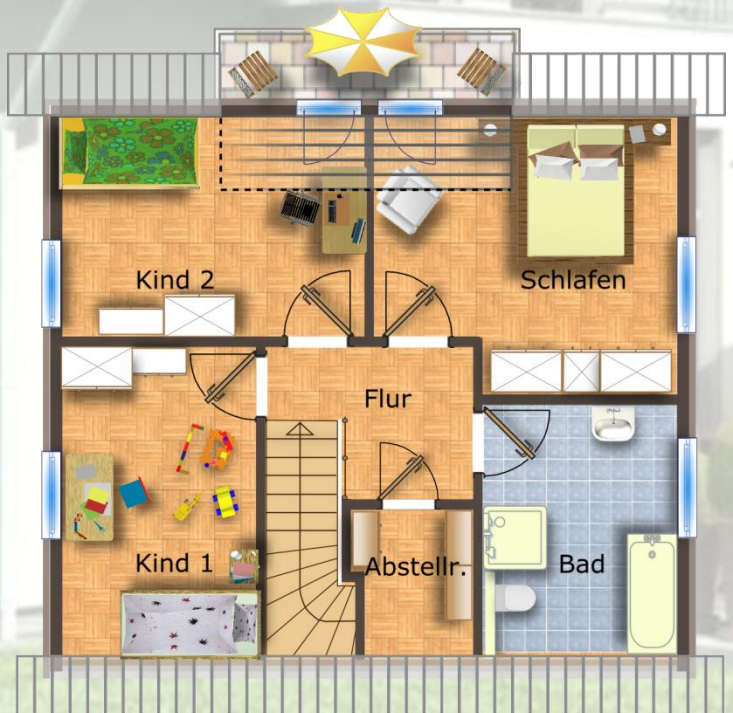

## Varia 8

Wie es Euch gefällt: Der dritte Pultdachgiebel mit Balkon im Gartenbereich bildet eine Variante besonderer Art für alle, die viel Wert auf architektonische Besonderheit legen.

- **Massive Traumhäuser**
- **25 Jahre Bau-Qualität**
- **Energiespar-Systeme**

[www.pbm-massivhaus.de](http://www.pbm-massivhaus.de)

Außenmaße 9,24 m x 8,24 m  
 Dachneigung 45 °  
 Drempehöhe 0,75 m  
 Wohn-Nutzfläche 129,18 m<sup>2</sup>

### Varia 8 Erdgeschoß

Wohnfläche 69,10 m<sup>2</sup>  
 Wohnen/Essen 37,88 m<sup>2</sup>  
 Küche 10,97 m<sup>2</sup>  
 WC 2,09 m<sup>2</sup>  
 HWR 4,47 m<sup>2</sup>  
 Diele 13,69 m<sup>2</sup>

### Varia 8 Dachgeschoß

Wohnfläche 60,08 m<sup>2</sup>  
 Eltern 15,64 m<sup>2</sup>  
 Kind 1 12,14 m<sup>2</sup>  
 Kind 2 13,45 m<sup>2</sup>  
 Bad 9,94 m<sup>2</sup>  
 Abstellraum 3,57 m<sup>2</sup>  
 Flur 5,34 m<sup>2</sup>